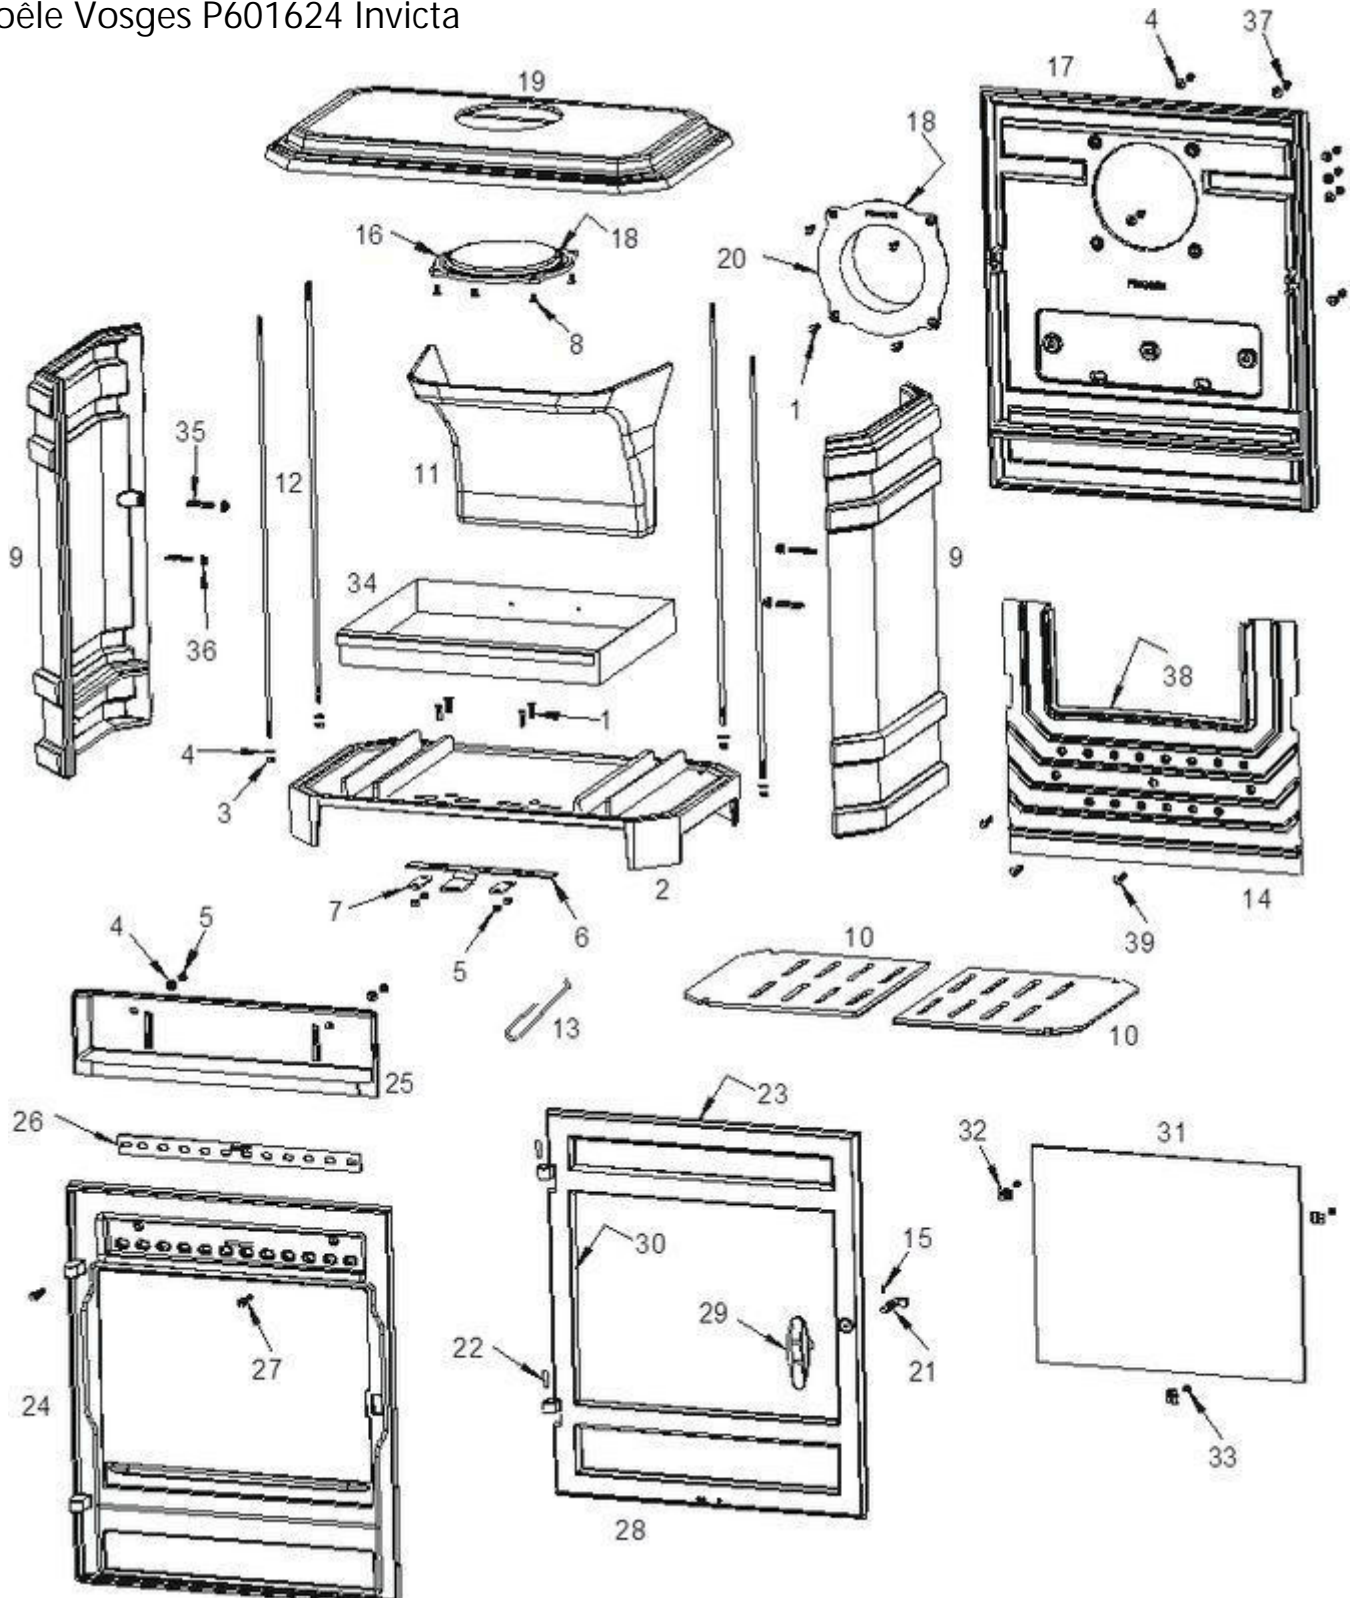

Poêle Vosges P601624 Invicta

Repère	Référence	Produit
1	AV8636200	VAM FHC M06X020 BRUT CL.10.9
5	AV7100060	ECROU HU M06 BRUT CL.8
6	AT610113A	REGISTRE AIR PRIMAIRE
7	AT610112A	BRIDE POELE SEDAN
10	F610618B-B	DEMI GRILLE POELE VOSGES
11	F610438B	DEFLECTEUR POELE
13	AS800255	MAIN FROIDE D6 TOUTES SAUF 750
14	F610617B	TAQUE POELE VOSGES
16	F610228B	TAMPON POELE Ø 150
18	AI303005	JOINT THERMOCORDE D5
20	F610271B	BUSE POELE Ø 150
21	AS610199A	MENTONNET
22	AV6305300	GOUPILLE CANNELEE G2 5X30 BRUT
23	AI303008	JOINT THERMOCORDE D8
26	AT610115A	REGISTRE AIR SECONDAIRE
28	F610619U	PORTE POELE VOSGES
29	F610368U	POIGNEE POELE VOSGES
30	AI302001	JOINT VITRE J80000Y
31	AX601624A	VITRE POELE CAROLO
32	AS700180A	CLAMS DE VITRE
33	AV8644067	VAM TCPZ M04X06 Zn CL.4.8
34	AT610104A	TIROIR CENDRIER
39	AV8636250	VAM FHC M06X025 BRUT CL.10.9
ACC	AI601003	COLLE REFRAC. 30 ML
ACC	AD49523	GANT ANTI CHALEUR BOUCLETTE

Repère	Référence	Produit
-	F610228B	KIT TAMPON POELE Ø 150
-	F610368U AM	POIGNEE POELE REGENT
-	F610619U	KIT PORTE POELE VOSGES
-	AS95107A	MENTONNET FERMETURE DE PORTE
-	F610617B	KIT TAQUE POELE VOSGES
-	AV7140060	ECROU BORGNE M6 BRUT
-	F610271B	KIT BUSE POELE Ø 150
-	AV8706080	VAM STHCPLT M06X08 BRUT CL14.9
-	AV4100060	RONDELLE M M06 BRUT
-	AV8656200	VAM TFPZ M06X020 BRUT CL.4.8
-	F610368U AM	KIT POIGNEE POELE REGENT